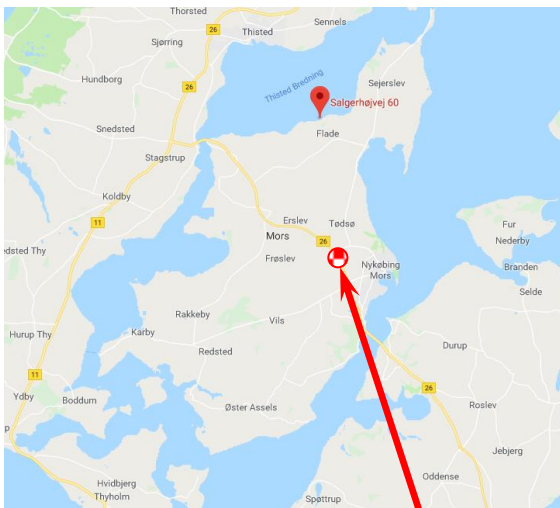

Salgerhøjvej 60, 7900 Nykøbing Mors

!!! OBS !!!
Automatisk fartkontrol,
stærkekasser i begge retninger